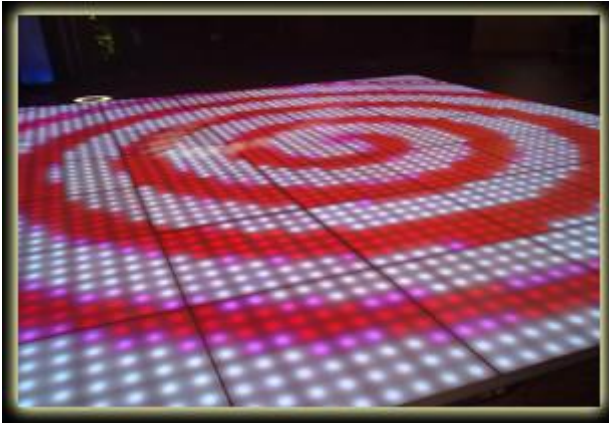

Voorbeeld pixel vloer:

Voorbeeld Led vlak vloer:

Voorbeeld Led patronen verlichte dansvloer:

Voorbeeld Led punt verlichte dansvloer: